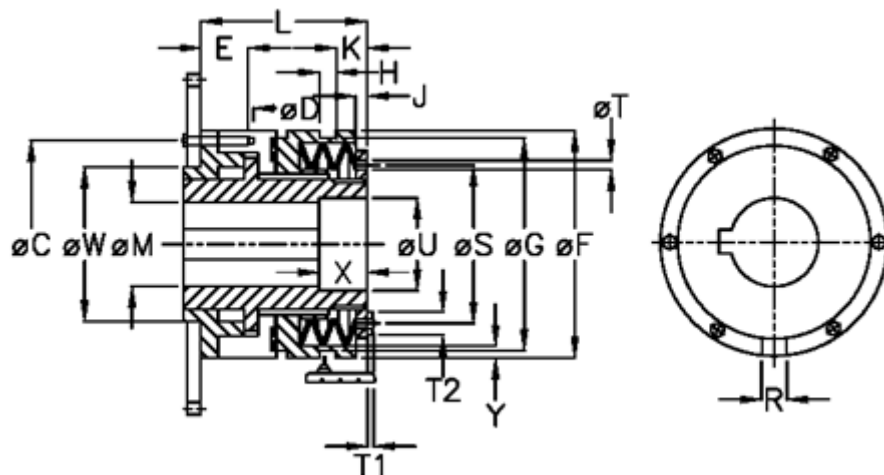

Varenummer: 46922521

Beskrivelse: Sikkerhedskobling Safelifting B 25 S

## Mål

C = 70	L = 70.0	Tallerkenfjeder montering = 6x1S
D = 6xM5	M max = 25	Tallerkenfjeder udførelse = S - let
E = 8.0	M min = 10	U = 26
F = 82	R = 6	V = 10
G = 72.5	S = 48	W = 50
H = 9	T = 5	X = 20
J = 6.0	T1 = 3.5	Y = 2
K = 11.5	T2 = 8	Z = 0.1